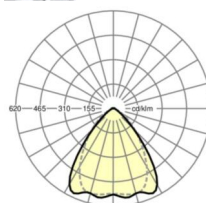

ÉCLAIRAGISME

Équipement	LED, Rendu des couleurs/Température de couleur CRI ≥ 80 / 6500K
Tolérance de localisation chromatique (MacAdam)	3SDCM
Flux lumineux nominal	9115lm
Longévité des sources LED	50000h L80/B10 (Tq 35°C), 70000h L80/B50 (Tq 35°C)
Efficacité lumineuse du luminaire	176lm/W
Angle de rayonnement	80° (C0) / 75° (C90)
UGR trans./long.	19.4 / 20.1

<https://www.regiolux.de/fr/article/19530024170>

Référence	LED 9000lm 865
ηLB	100 %
Φ ↓/↑	98 % / 2 %
UGR trans./long.	19.4 / 20.1

Dimensions

L	2299 mm	Longueur
B	55 mm	Largeur
H	37 mm	Hauteur