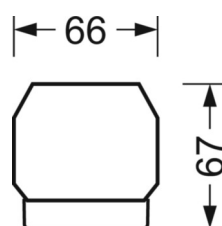

MÉCANIQUE

Couleur du boîtier	blanc signalisation RAL 9016
Cotes (Long.xLarg.xH/DxH)	2299mm x 55mm x 37mm
Poids (net)	2.2kg
Type de montage	Montage sur système de rail support, Structure lumineuse

LIEN PROFOND

<https://www.regiolux.de/fr/article/19530024170>

Référence	LED 9000lm 865
ηLB	100 %
Φ ↓/↑	98 % / 2 %
UGR trans./long.	19.4 / 20.1

Dimensions

L	2299 mm	Longueur
B	55 mm	Largeur
H	37 mm	Hauteur